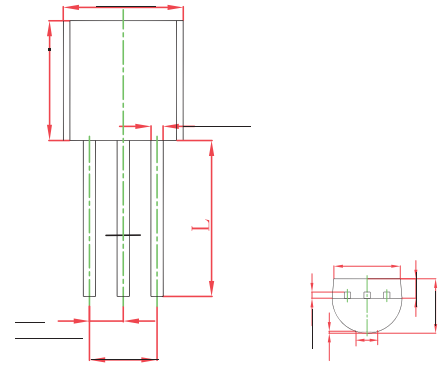

HC! - & ' D` Ugh]W! 9bWUdg i `UhY` HfUbg]ghcfg`

: 95HIF9
Power switching applications
A97<5B=75@ 85H5
VUËJGÁ

A5L-A I A`F5H-B ; G`5B8`7<5F57H9F-GH=7G

Parameter

Symbol

Value

Unit